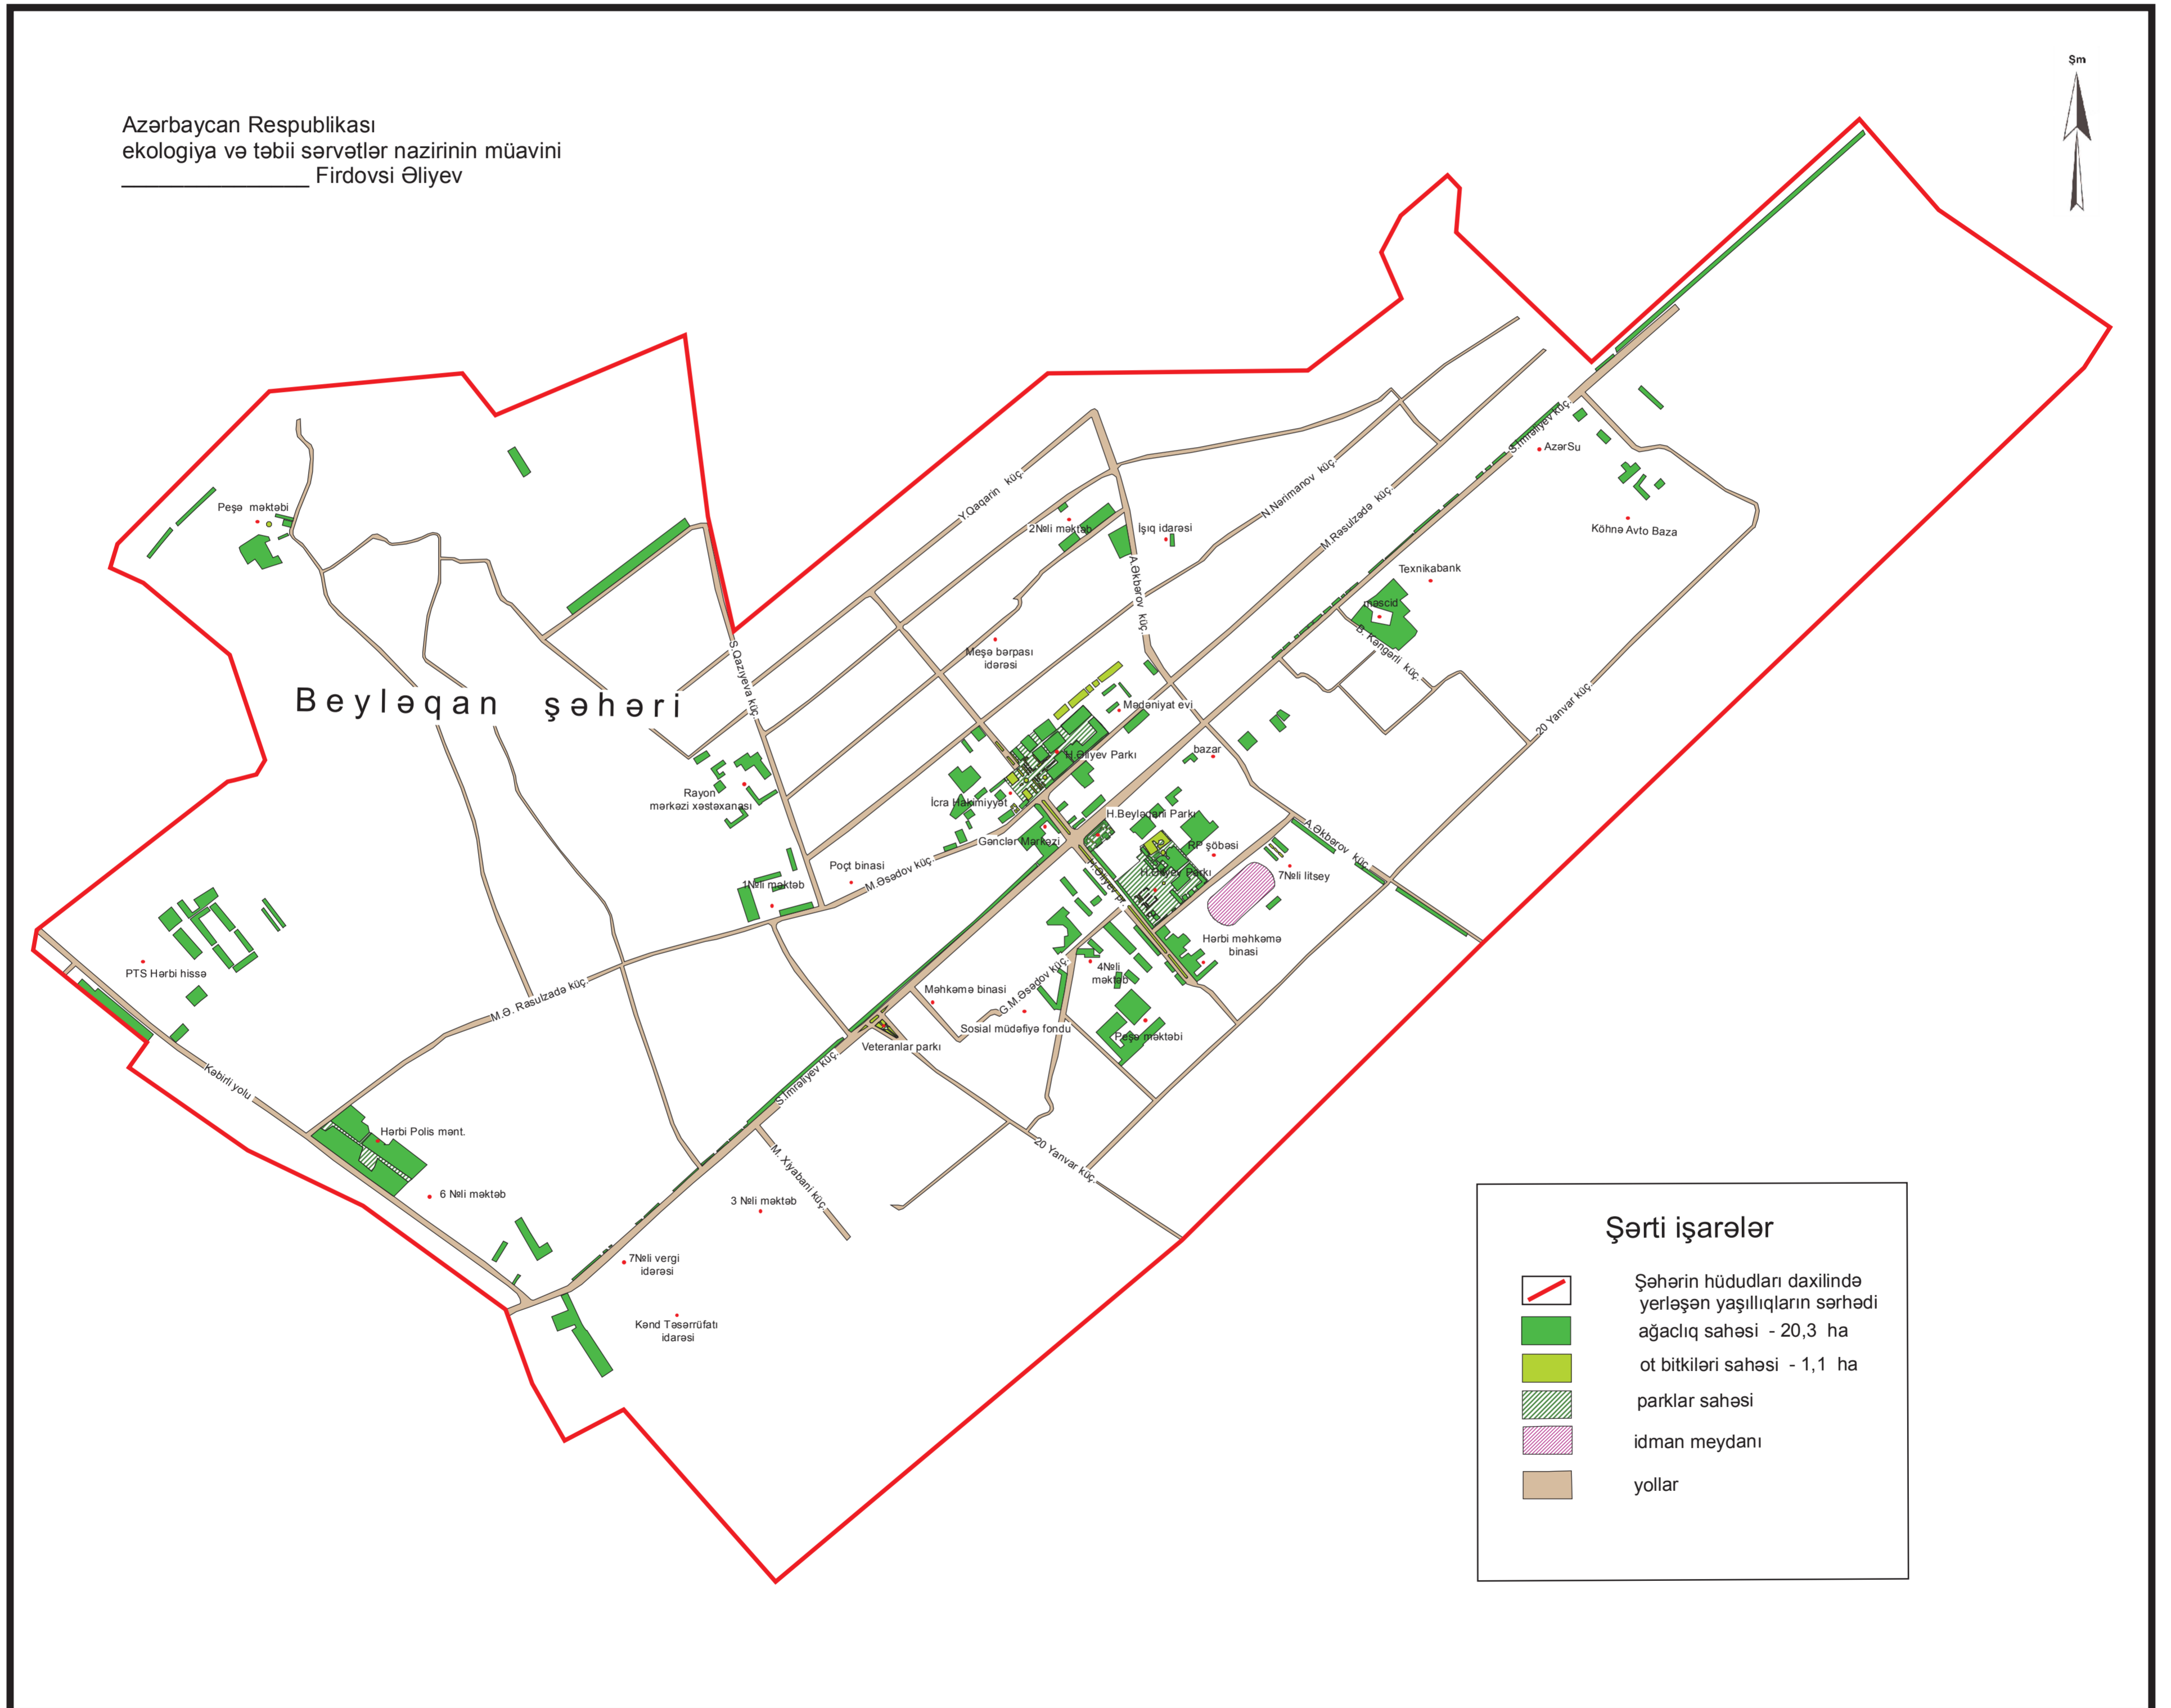

Azərbaycan Respublikası  
Nazirlər Kabinetinin  
2017-ci il \_\_\_\_\_ tarixli  
\_\_\_\_\_ nömrəli qərarı ilə  
təsdiq edilmişdir.

Azərbaycan Respublikasının  
Beyləqan şəhərinin yaşıllıq ərazilərinin  
sərhədlərinin qrafik təsvirini əks etdirən  
XƏRİTƏ

Koordinat sistemi WGS-84

Miqyas 1:10 000

Geodeziya və Kartografiya üzrə Dövlət Agentliyinin  
Dövlət Aeroqodeziya Müəssisəsi